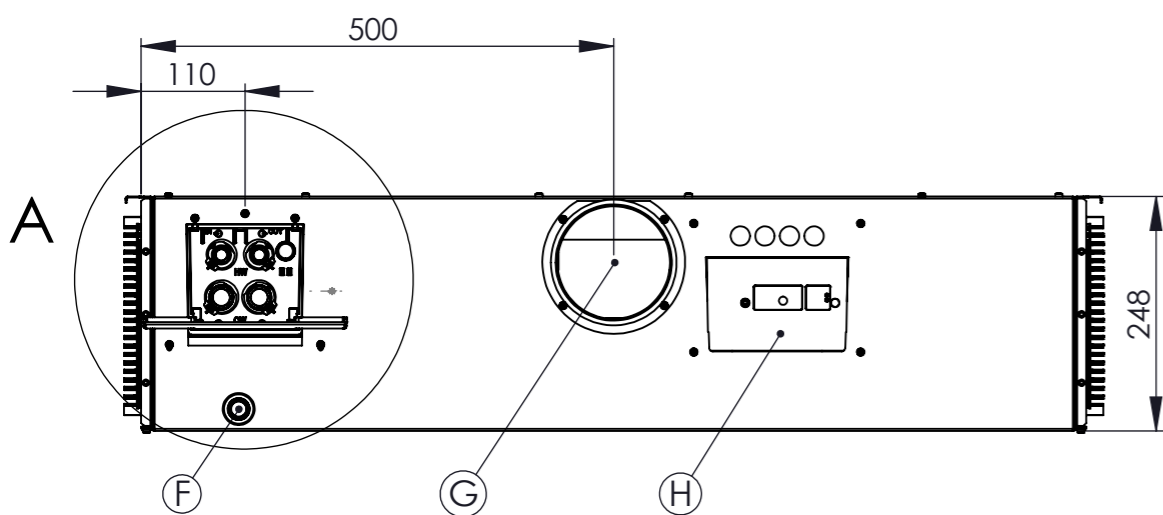

DETAIL A SCALE 1 : 5

A	Hot water in	1/2 "
B	Hot water out	1/2 "
C	Cooling water in	3/4 "
D	Cooling water out	3/4 "
E	Condensate water pump outlet; hose length 600 mm	∅ 18 mm
F	Free drainage outlet	∅ 23 mm
G	Fresh air connection	∅ 125 mm
H	Electrical connection	

Kuvaus: Grand Vari 100
Grand Vari Pro 100
Description: Grand Vari 2.0 100

Massa: 56.0 Kg
Mass:
Materiaali:
Material:
Pintakäs.
Treatment:
Värisävy:
Color:
Suunnittelija:
Designed By: KSC
Sivu no:
Sheet No: 1 (1)

Suhde / Scale
A3 1:8

Yleistoleranssi
General tol.

Nimiketunnus:
Item code: N01005553

Pvm:
Date: 31.01.2017

Piirustus:
Drawing:

GV_100 B.3

Resurssiryhmä 1:
Resource group 1: Puhallinpatterit