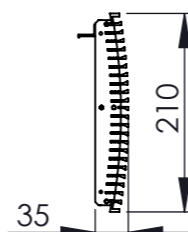

DETAIL A SCALE 1 : 5

A	Hot water in	1/2 "
B	Hot water out	1/2 "
C	Cooling water in	3/4 "
D	Cooling water out	3/4 "
E	Condensate water pump outlet; hose length 600 mm	∅ 18 mm
F	Free drainage outlet	∅ 23 mm
G	Fresh air connection	∅ 125 mm
H	Electrical connection	

Kuvaus: Grand Vari 100
Grand Vari Pro 100
Description: Grand Vari 2.0 100

Massa: 56.0 Kg
Mass:
Materiaali:
Material:
Pintakäs.
Treatment:
Värisävy:
Color:
Suunnittelija:
Designed By: KSC
Sivu no:
Sheet No: 1 (1)

Suhde / Scale
A3 1:8

Yleistoleranssi
General tol.

Nimiketunnus:
Item code: N01005553

Pvm:
Date: 31.01.2017

Piirustus:
Drawing:

GV_100 B.3

Resurssiryhmä 1:
Resource group 1: Puhallinpatterit