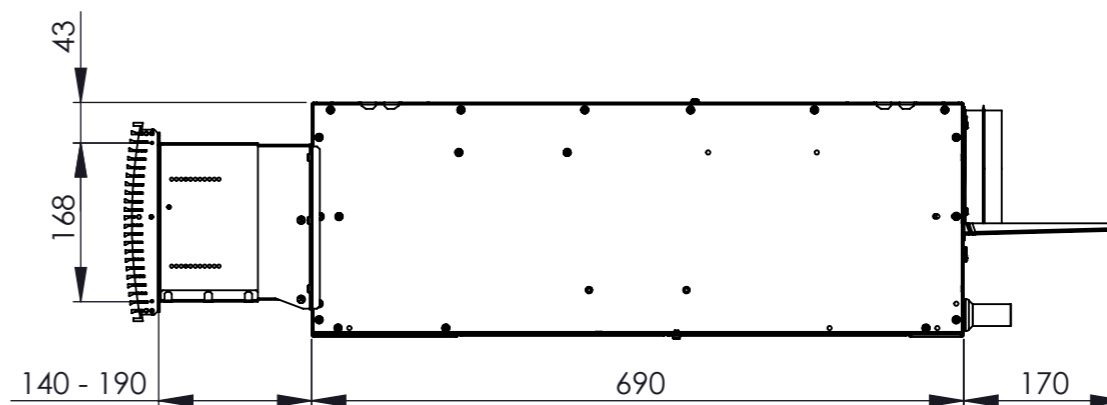

DETAIL A SCALE 1 : 5

A	Hot water in	1/2 "
B	Hot water out	1/2 "
C	Cooling water in	3/4 "
D	Cooling water out	3/4 "
E	Condensate water pump outlet; hose length 600 mm	∅ 18 mm
F	Free drainage outlet	∅ 23 mm
G	Fresh air connection	∅ 125 mm
H	Electrical connection	

Kuvaus: Grand Vari 100
Grand Vari Pro 100
Description: Grand Vari 2.0 100

Massa: 56.0 Kg
Mass:
Materiaali:
Material:
Pintakäs.
Treatment:
Värisävy:
Color:
Suunnittelija:
Designed By: KSC
Sivu no:
Sheet No: 1 (1)

Suhde / Scale
A3 1:8

Yleistoleranssi
General tol.

Nimiketunnus:
Item code: N01005553

Pvm:
Date: 31.01.2017

Piirustus:
Drawing:

GV_100 B.3

Resurssiryhmä 1:
Resource group 1: Puhallinpatterit