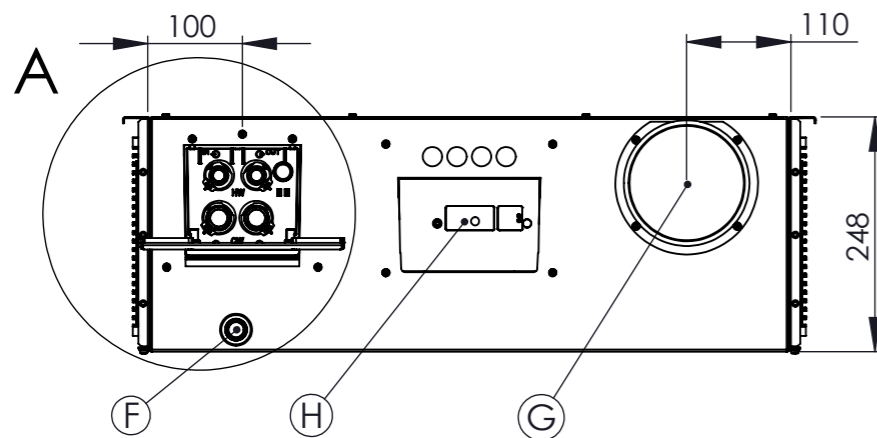

DETAIL A SCALE 1 : 5

A	Hot water in	1/2 "
B	Hot water out	1/2 "
C	Cooling water in	3/4 "
D	Cooling water out	3/4 "
E	Condensate water pump outlet; hose length 600 mm	Ø 18 mm
F	Free drainage out	Ø 23 mm
G	Fresh air connection	Ø 125 mm
H	Electrical connection	

Kuvaus: Grand Vari 70
Grand Vari Pro 70
Description: Grand Vari 2.0 70

Massa: 41 Kg
Mass:
Materiaali:
Material:
Pintakäs.
Treatment:
Värisävy:
Color:
Suunnittelija:
Designed By: KSC
Sivu no:
Sheet No: 1 (1)

Suhde / Scale
A3 1:8

Yleistoleranssi
General tol.

Nimiketunnus:
Item code: N01005551

Pvm:
Date: 31.01.2017

Piirustus:
Drawing: GV_70_Drawing C.1

Resurssiryhmä 1:
Resource group 1: Puhallinpatterit