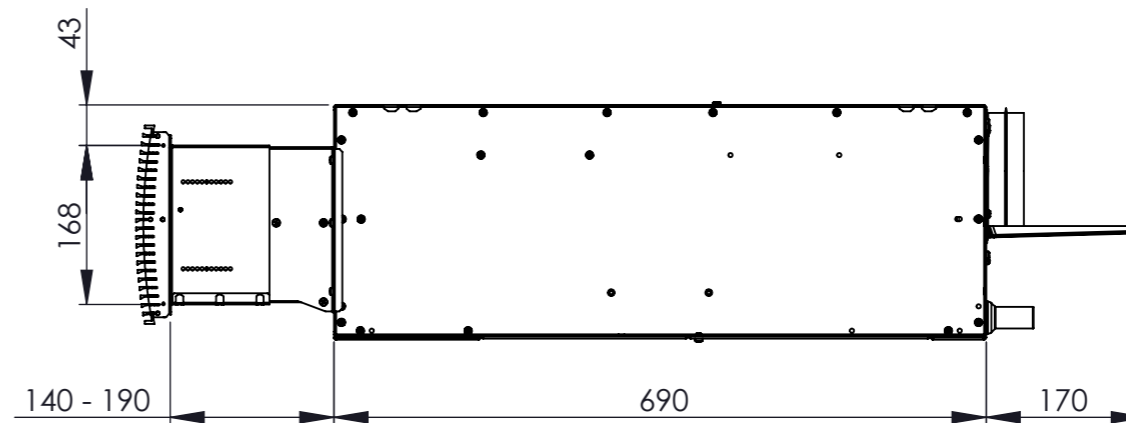

DETAIL A SCALE 1 : 5

A	Hot water in	1/2 "
B	Hot water out	1/2 "
C	Cooling water in	3/4 "
D	Cooling water out	3/4 "
E	Condensate water pump outlet; hose length 600 mm	Ø 18 mm
F	Free drainage out	Ø 23 mm
G	Fresh air connection	Ø 125 mm
H	Electrical connection	

Kuvaus: Grand Vari 70
Grand Vari Pro 70
Description: Grand Vari 2.0 70

Massa: 41 Kg
Mass:
Materiaali:
Material:
Pintakäs.
Treatment:
Värisävy:
Color:
Suunnittelija:
Designed By: KSC
Sivu no:
Sheet No: 1 (1)

Suhde / Scale
A3 1:8

Yleistoleranssi
General tol.

Nimiketunnus:
Item code: N01005551

Pvm:
Date: 31.01.2017

Piirustus:
Drawing: GV_70_Drawing C.1

Resurssiryhmä 1:
Resource group 1: Puhallinpatterit