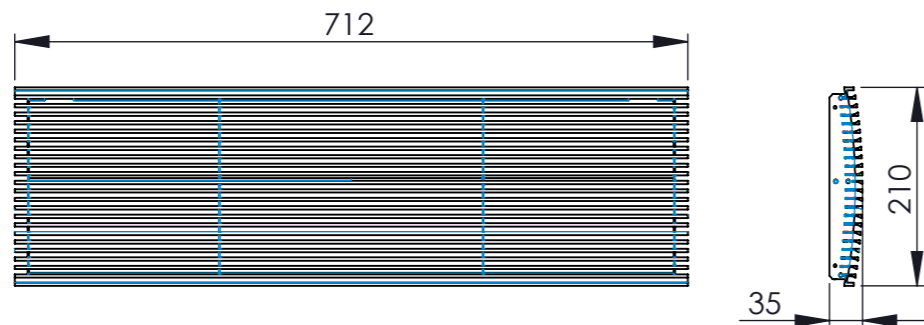

DETAIL A SCALE 1 : 5

A	Hot water in	1/2 "
B	Hot water out	1/2 "
C	Cooling water in	3/4 "
D	Cooling water out	3/4 "
E	Condensate water pump outlet; hose length 600 mm	Ø 18 mm
F	Free drainage out	Ø 23 mm
G	Fresh air connection	Ø 125 mm
H	Electrical connection	

Kuvaus: Grand Vari 70
Grand Vari Pro 70
Description: Grand Vari 2.0 70

Massa: 41 Kg
Mass:
Materiaali:
Material:
Pintakäs.
Treatment:
Värisävy:
Color:
Suunnittelija:
Designed By: KSC
Sivu no:
Sheet No: 1 (1)

Suhde / Scale
A3 1:8

Yleistoleranssi
General tol.

Nimiketunnus:
Item code: N01005551

Pvm:
Date: 31.01.2017

Piirustus:
Drawing: GV_70_Drawing C.1

Resurssiryhmä 1:
Resource group 1: Puhallinpatterit