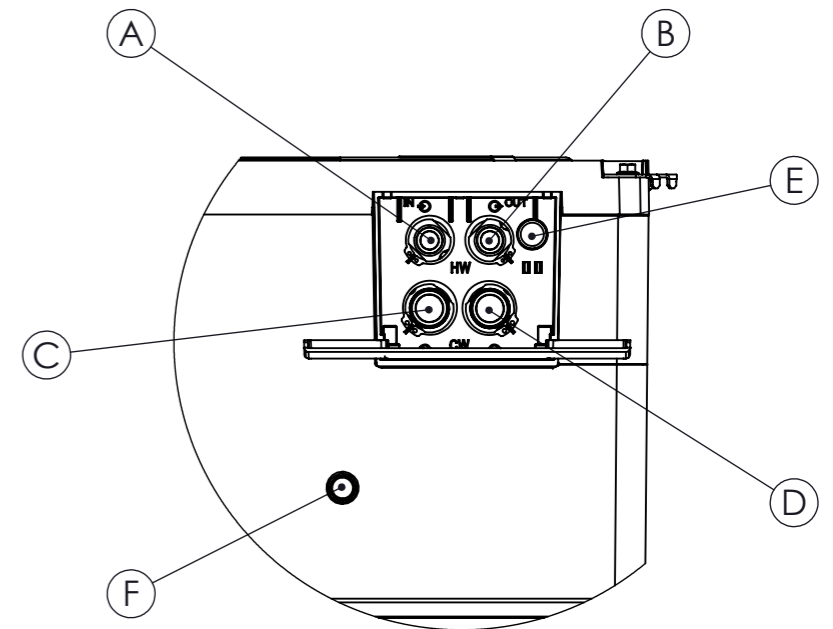

DETAIL B SCALE 1 : 4

A	Hot water in	KSC 1/2 "
B	Hot water out	1/2 "
C	Cooling water in	3/4 "
D	Cooling water out	3/4 "
E	Condensate water pump outlet; hose length 600 mm	Ø 18 mm
F	Free drainage outlet	Ø 9 mm
G	Electrical connection	

DETAIL A SCALE 1 : 5

	Kuvaus: Kasettipatteri BOX Vari / Vari Pro 20...80 ja 41...81		Massa: 28 Kg
	Description: Cassette fan coil BOX Vari / Vari Pro 20...80 and 41...81		Materiaali: -
Suhde / Scale A3 1:8	Yleistoleranssi General tol.		Materiaali: Pintakäs.
Pvm: 06.03.2017	Piirustus: BOX_Mono		Nimiketunnus: Item code: N01005667
Date: 06.03.2017	Drawing: BOX_Mono	A.1	Resurssiryhmä 1: Kasettipatterit
			Resource group 1: Kasettipatterit
			Sivu no: 1 (1)
			Sheet No: 1 (1)