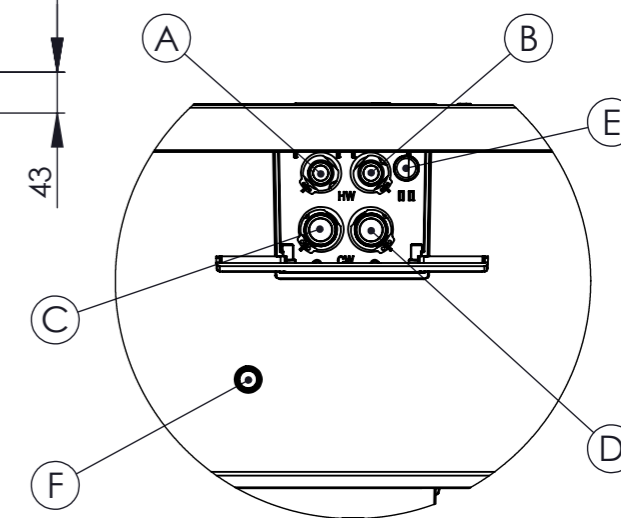

A	Hot water in	1/2"
B	Hot water out	1/2"
C	Cooling water in	3/4"
D	Cooling water out	3/4"
E	Condensate water pump outlet; hose length 600 mm	Ø 18 mm
F	Free drainage outlet	Ø 9 mm
G	Electrical connection	

DETAIL B SCALE 1 : 4

DETAIL A SCALE 1 : 6

	Kuvaus: Kasettipatteri BOX Vari / Vari Pro 100...160 ja 101...161		Massa: 55 Kg
	Description: Cassette fan coil BOX Vari / Vari Pro 100...160 and 101...161		Materiaali: -
Suhde / Scale A3 1:8	Yleistoleranssi General tol.		Materiaali: -
Pvm: Date:	Piirustus: Drawing: BOX_Double		Nimiketunnus: Item code: N01005632
		Resurssiryhmä 1: Resource group 1: Kasettipatterit	Värisävy: Color: -
			Suunnittelija: Designed By: KSC
			Sivu no: Sheet No: 1 (1)