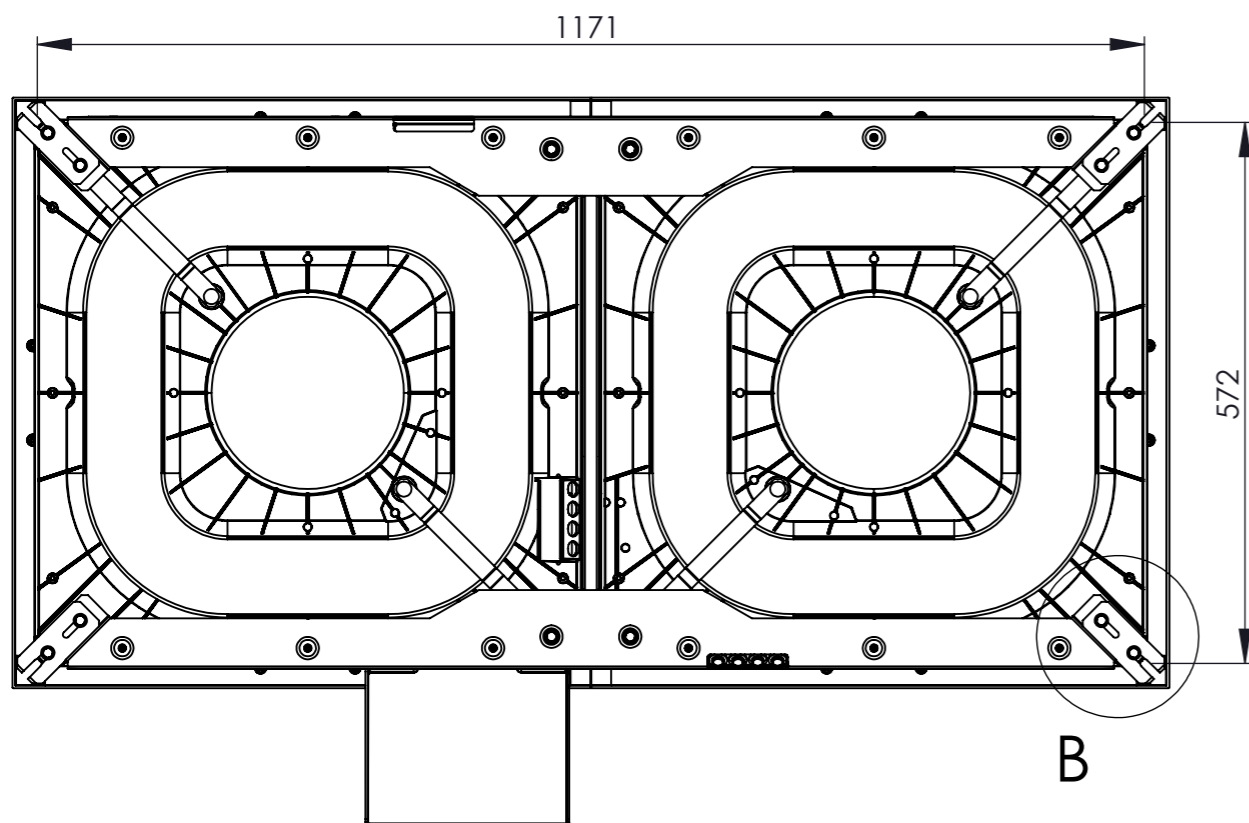

A	Hot water in	1/2"
B	Hot water out	1/2"
C	Cooling water in	3/4"
D	Cooling water out	3/4"
E	Condensate water pump outlet; hose length 600 mm	Ø 18 mm
F	Free drainage outlet	Ø 9 mm
G	Electrical connection	

DETAIL B SCALE 1 : 4

DETAIL A SCALE 1 : 6

	Kuvaus: Kasettipatteri BOX Vari / Vari Pro 100...160 ja 101...161		Massa: 55 Kg
	Description: Cassette fan coil BOX Vari / Vari Pro 100...160 and 101...161		Materiaali: -
Suhde / Scale A3 1:8	Yleistoleranssi General tol.		Materiaali: -
Pvm: Date:	Piirustus: Drawing: BOX_Double		Nimiketunnus: Item code: N01005632
		Resurssiryhmä 1: Resource group 1: Kasettipatterit	Värisävy: Color: -
			Suunnittelija: Designed By: KSC
			Sivu no: Sheet No: 1 (1)