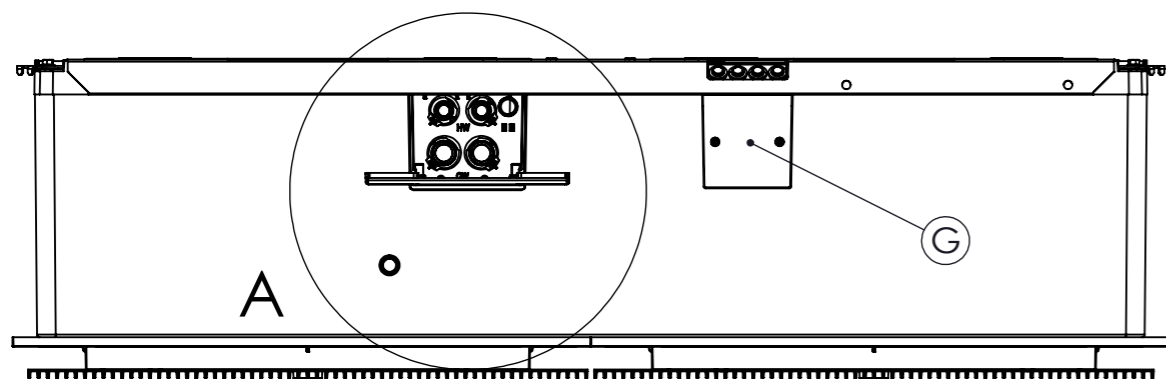

A	Hot water in	1/2"
B	Hot water out	1/2"
C	Cooling water in	3/4"
D	Cooling water out	3/4"
E	Condensate water pump outlet; hose length 600 mm	Ø 18 mm
F	Free drainage outlet	Ø 9 mm
G	Electrical connection	

DETAIL B SCALE 1 : 4

DETAIL A SCALE 1 : 6

	Kuvaus: Kasettipatteri BOX Vari / Vari Pro 100...160 ja 101...161		Massa: 55 Kg
	Description: Cassette fan coil BOX Vari / Vari Pro 100...160 and 101...161		Materiaali: -
Suhde / Scale A3 1:8	Yleistoleranssi General tol.		Materiaali: -
Pvm: Date:	Piirustus: Drawing: BOX_Double		Nimiketunnus: Item code: N01005632
		Resurssiryhmä 1: Resource group 1: Kasettipatterit	Värisävy: Color: -
			Suunnittelija: Designed By: KSC
			Sivu no: Sheet No: 1 (1)