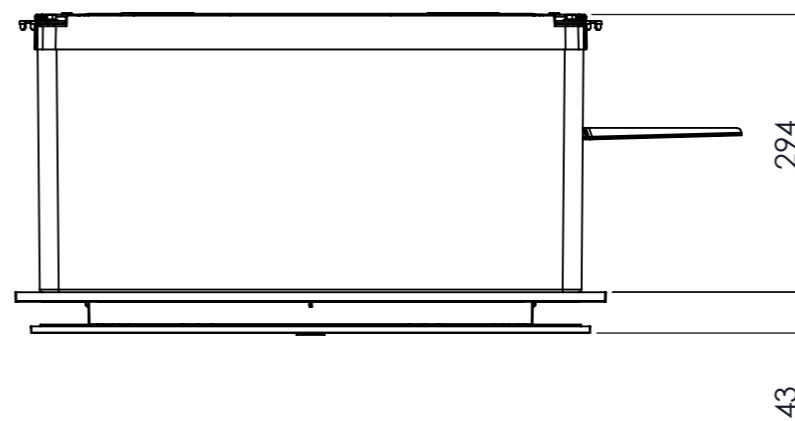

A	Hot water in	1/2"
B	Hot water out	1/2"
C	Cooling water in	3/4"
D	Cooling water out	3/4"
E	Condensate water pump outlet; hose length 600 mm	Ø 18 mm
F	Free drainage outlet	Ø 9 mm
G	Electrical connection	

DETAIL B SCALE 1 : 4

DETAIL A SCALE 1 : 6

	Kuvaus: Kasettipatteri BOX Vari / Vari Pro 100...160 ja 101...161		Massa: 55 Kg
	Description: Cassette fan coil BOX Vari / Vari Pro 100...160 and 101...161		Materiaali: -
Suhde / Scale A3 1:8	Yleistoleranssi General tol.		Materiaali: -
Pvm: Date:	Piirustus: Drawing: BOX_Double		Nimiketunnus: Item code: N01005632
		Resurssiryhmä 1: Resource group 1: Kasettipatterit	Värisävy: Color: -
			Suunnittelija: Designed By: KSC
			Sivu no: Sheet No: 1 (1)